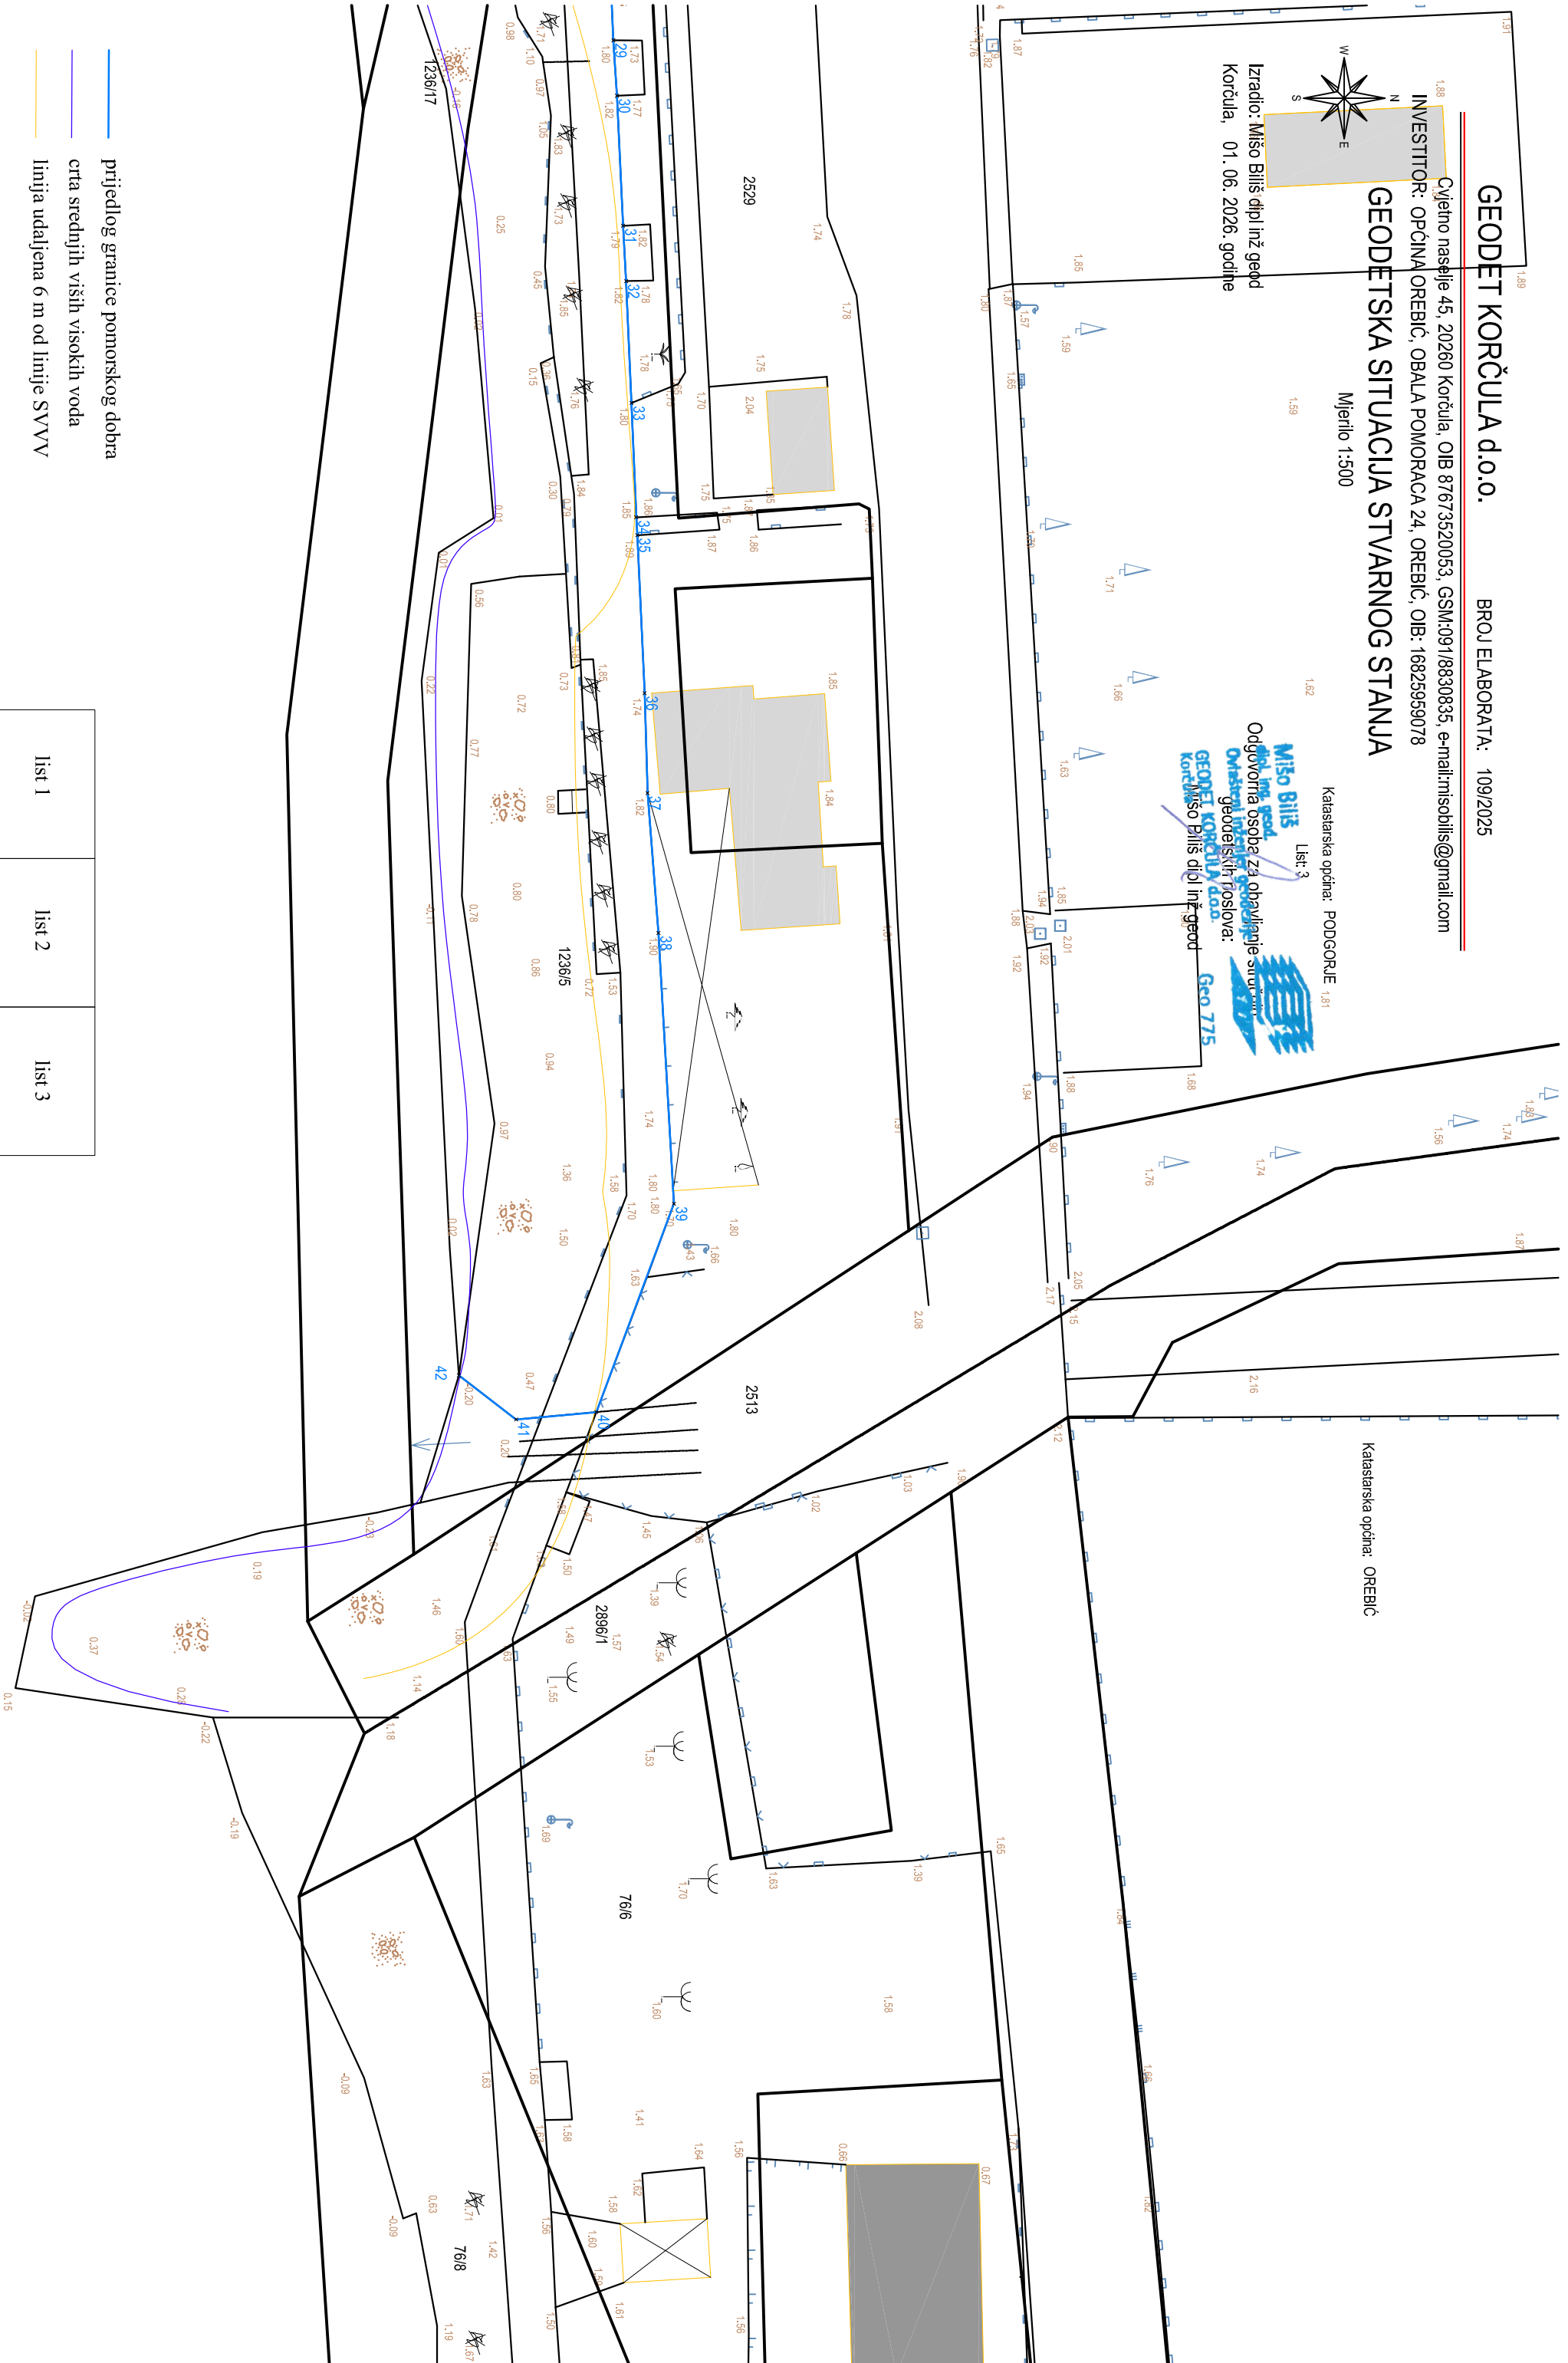

GEODETSKA SITUACIJA STVARNOG STANJA

Mjerilo 1:500

Katastarska općina: PODGORJE 1.81

Katastarska općina: OREBIĆ

MISO BILIŠ Lstf. 3
odgovorna osoba za obavljanje stručnih
poslova:
GEODET KORČULA d.o.o.
MISO BILIŠ dipl. inž. geod.

- prijedlog granice pomorskog dobra
- crta srednjih viših visokih voda
- linija udaljena 6 m od linije SVVV

list 1	list 2	list 3
--------	--------	--------