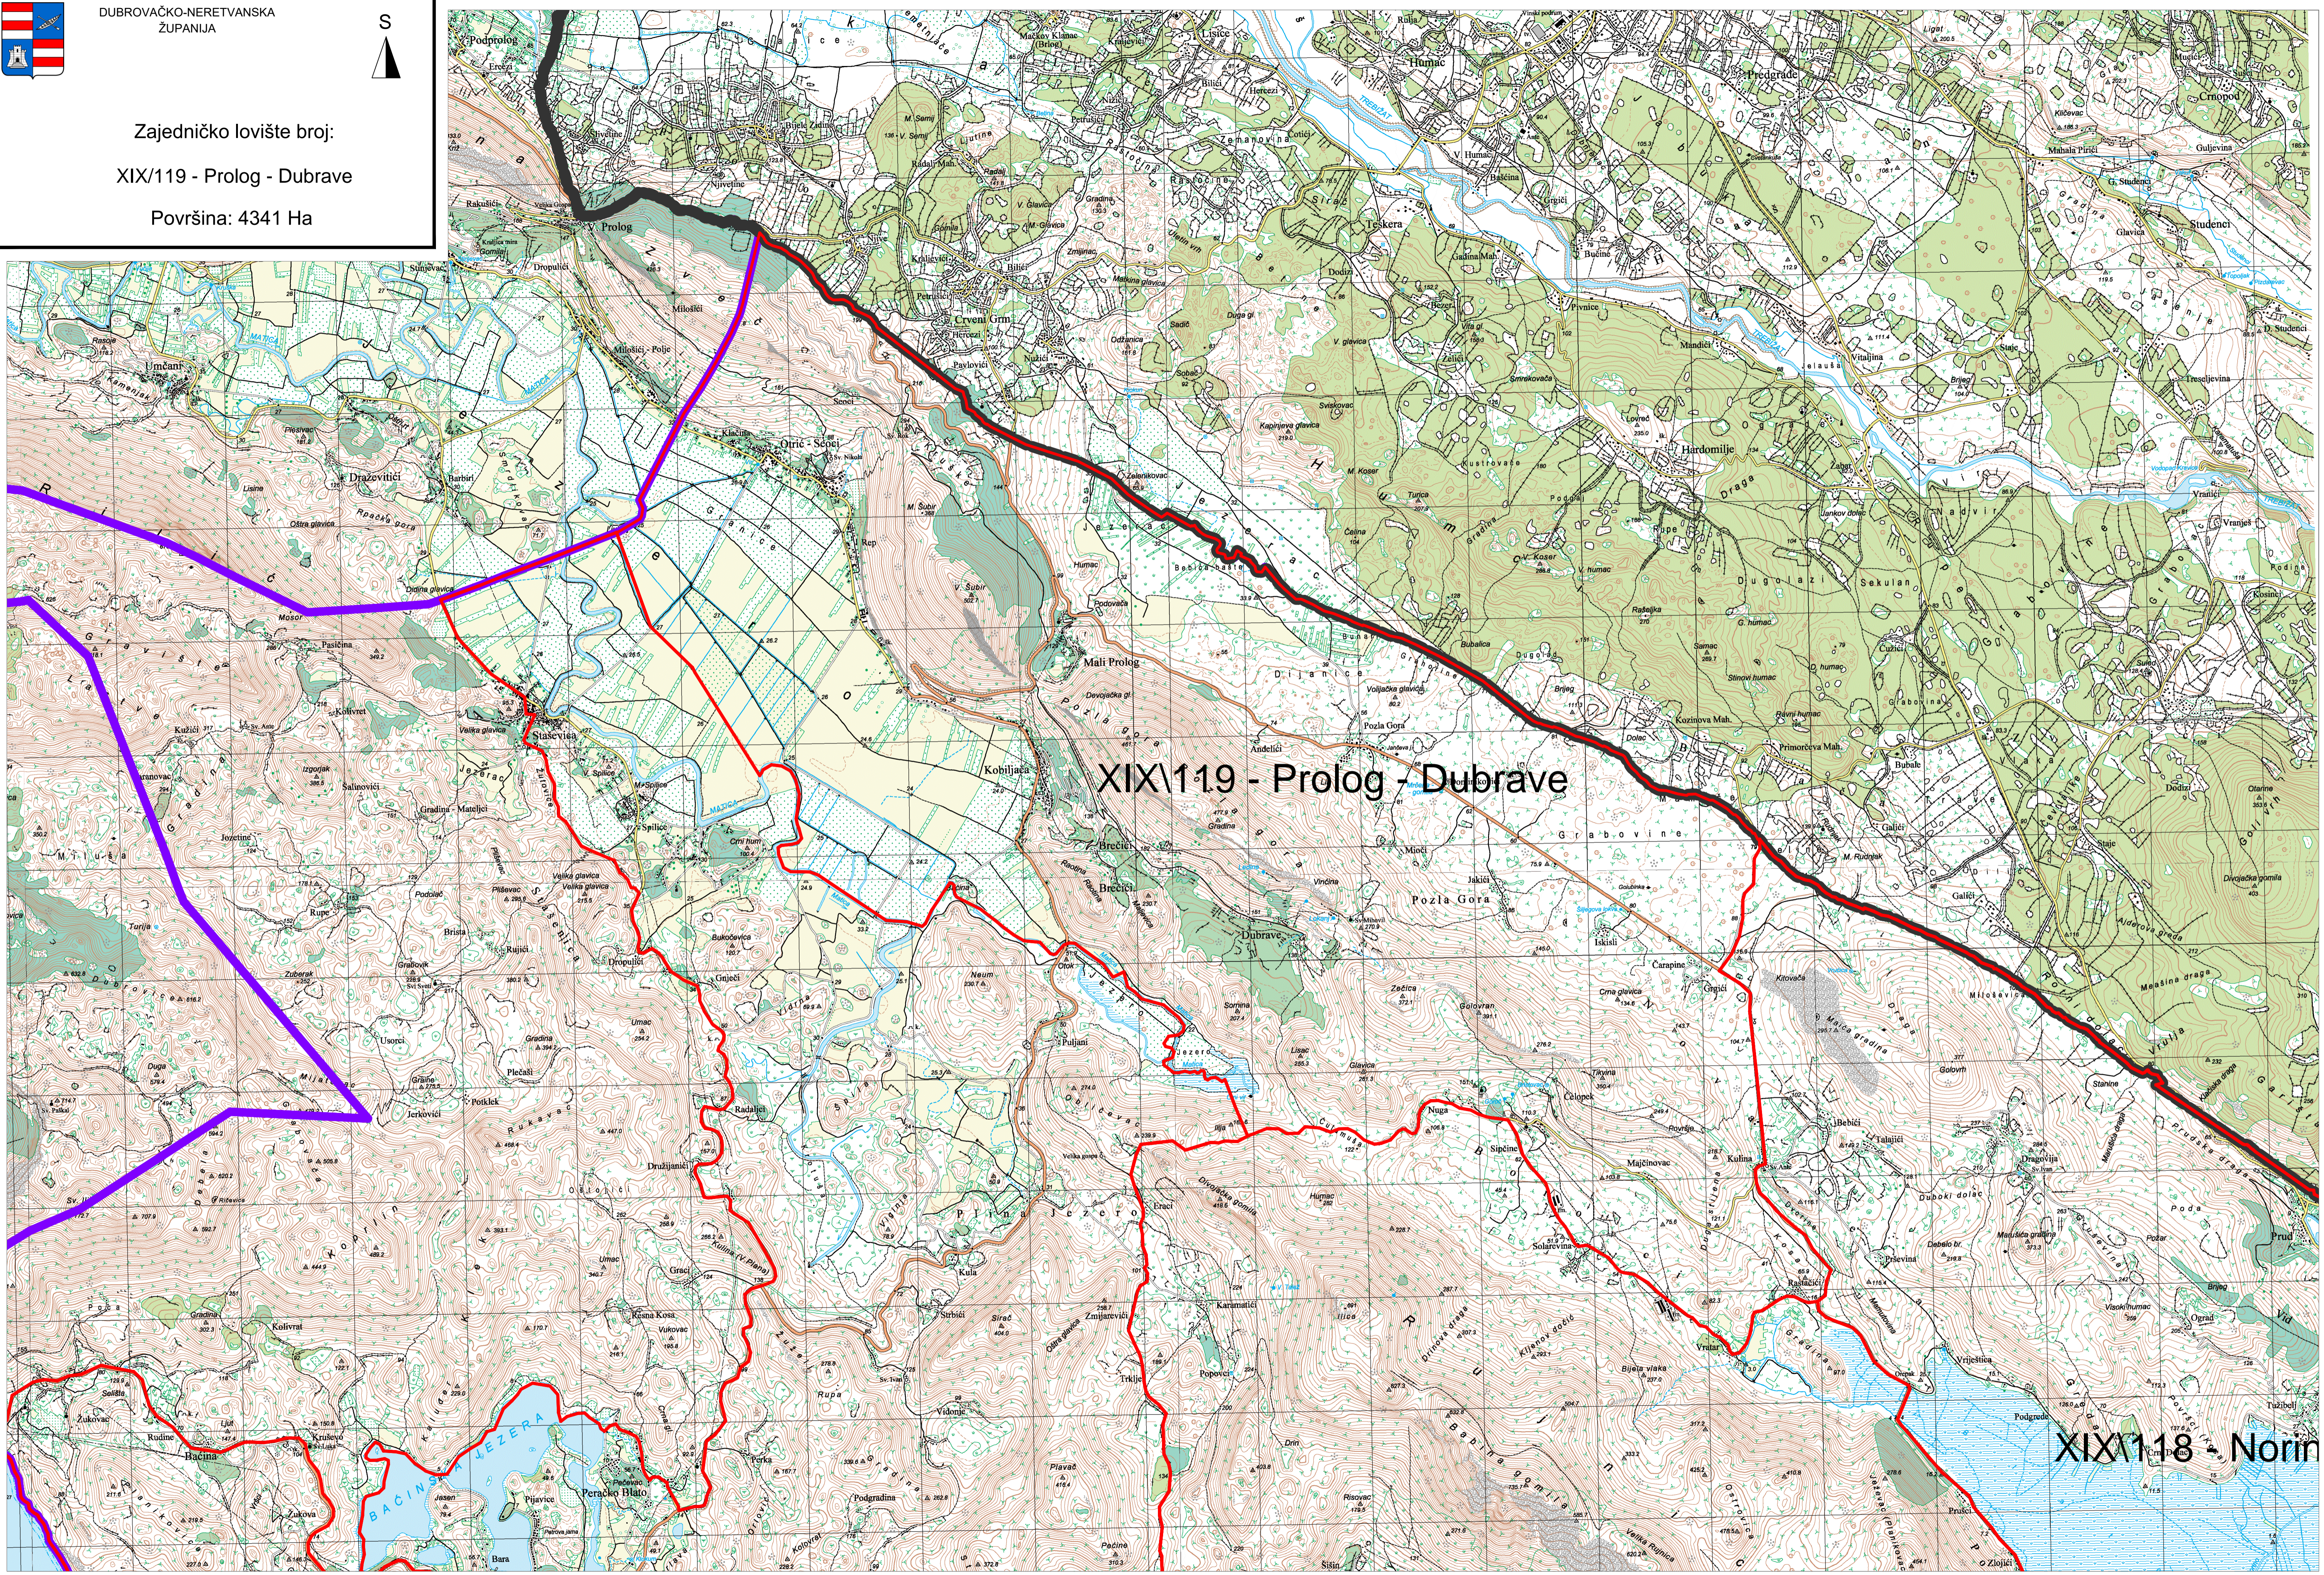

Zajedničko lovište broj:

XIX/119 - Prolog - Dubrave

Površina: 4341 Ha

# XIX/119 - Prolog - Dubrave

XIX/118 - Norm