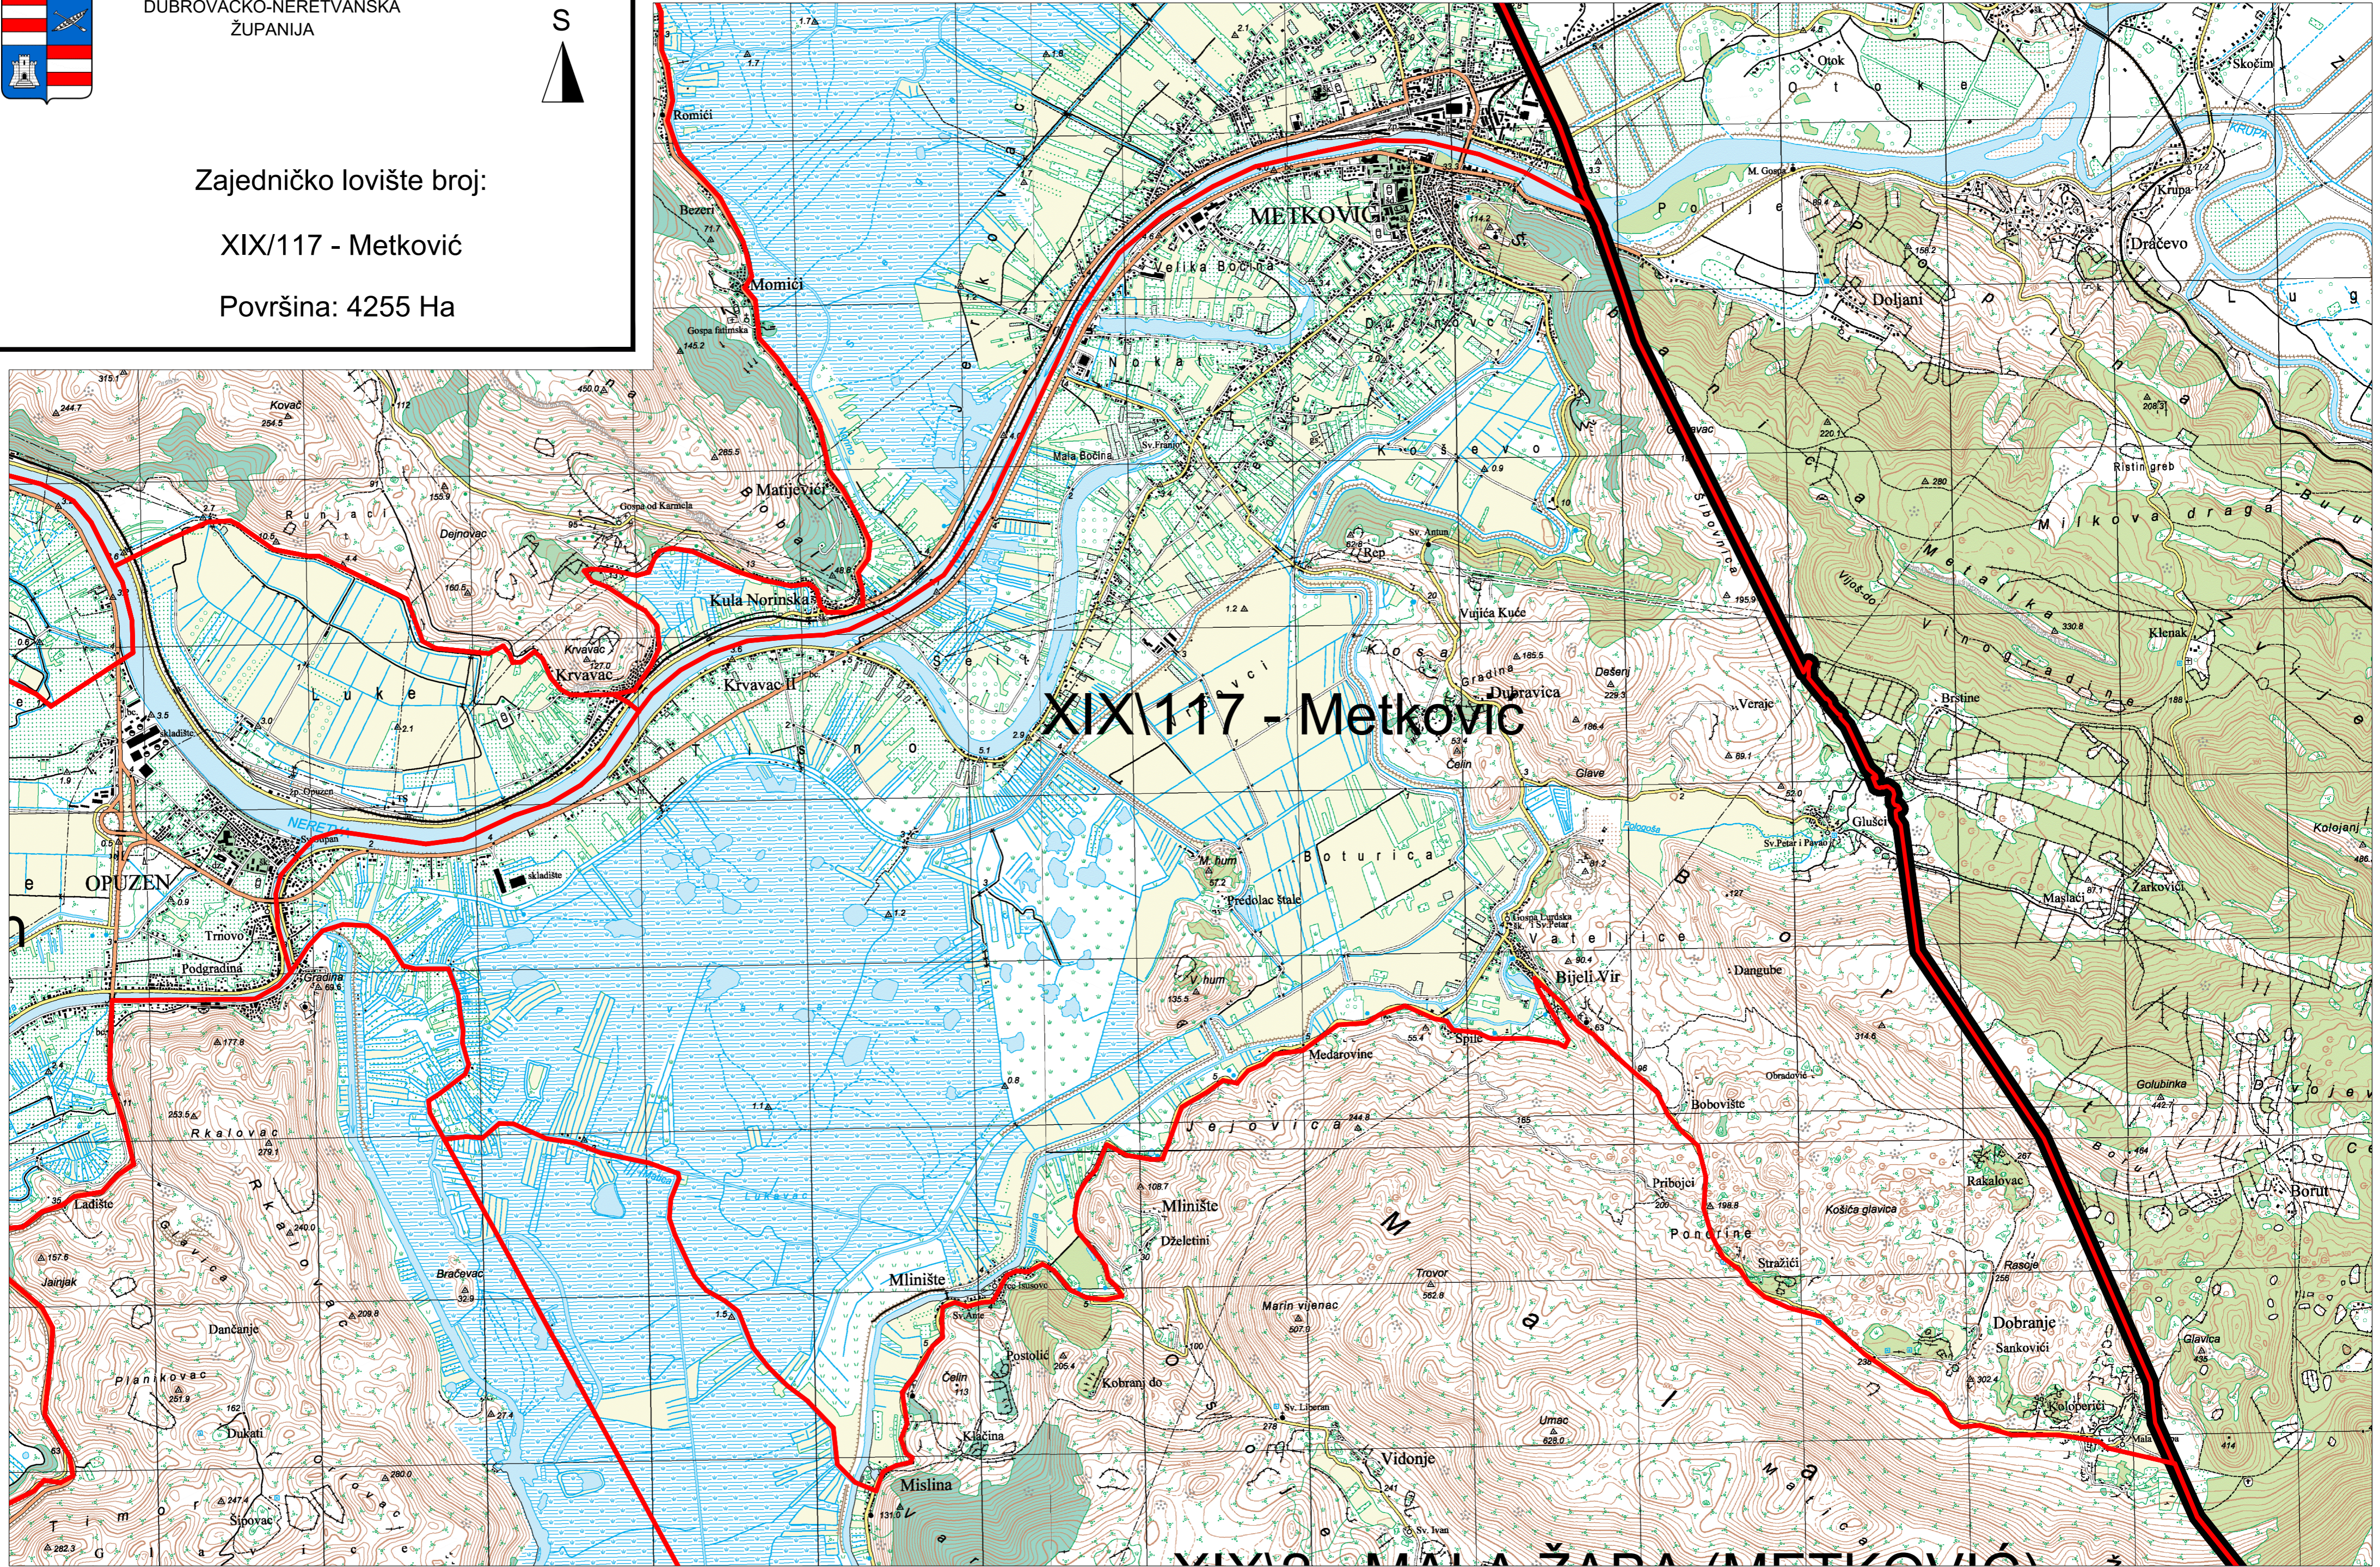

DUBROVAČKO-NERETVANSKA
ŽUPANIJA

Zajedničko lovište broj:

XIX/117 - Metković

Površina: 4255 Ha

Mjerilo: 1:25000

Granice:

Lovišta

Županijska

Državna